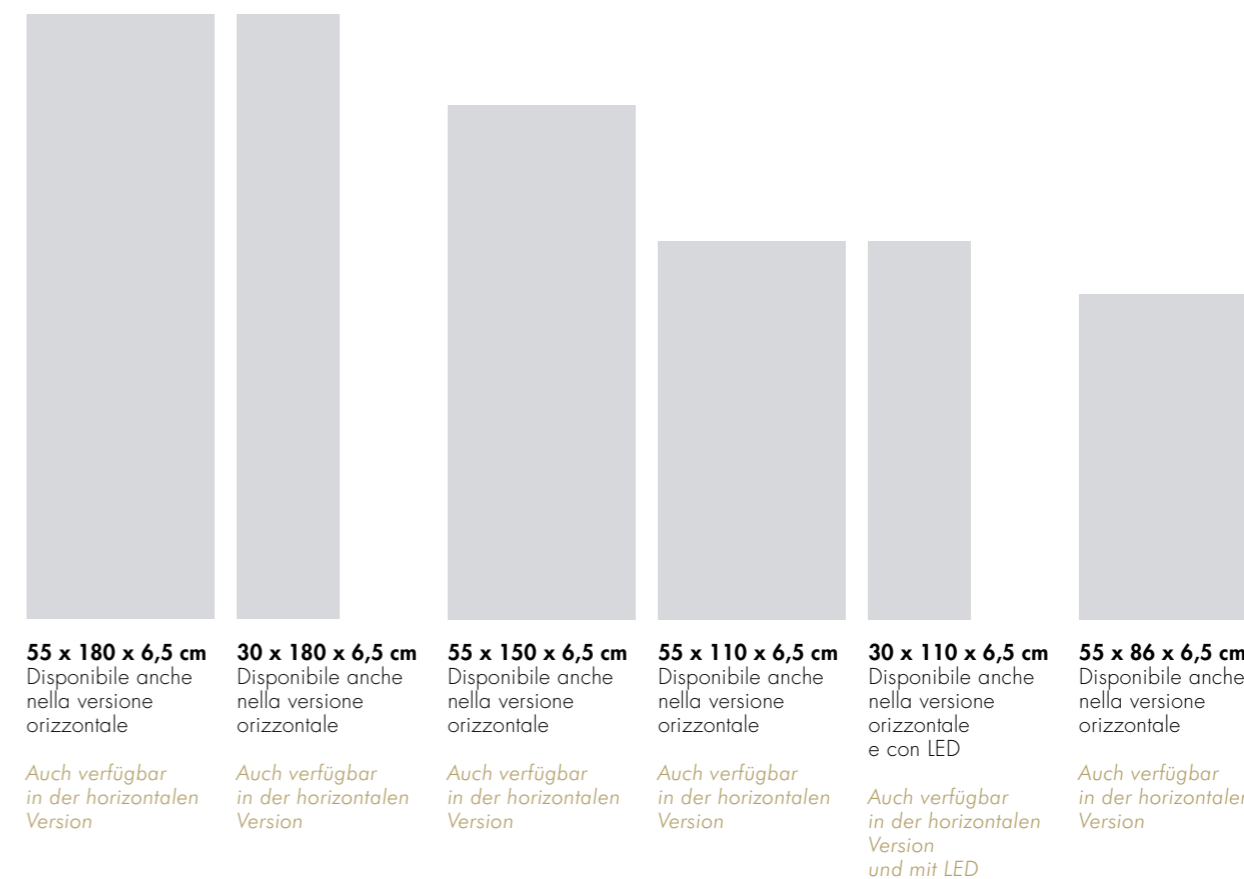

TESSUTO

Scheda tecnica e dimensioni

Technische Daten und Abmessungen

Gli elementi radianti di questa serie, sono disponibili nelle seguenti versioni
Elettrico Ibrido Idronico

Die abstrahlenden Elemente dieser Serie sind in den folgenden Versionen verfügbar

Elektrischer Hydraulisch Hybrid