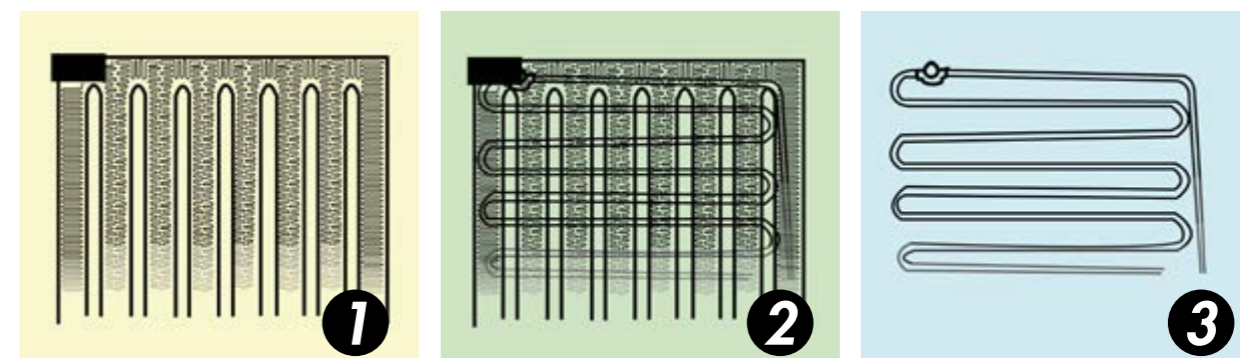

Semplicità di Applicazione e di Posa

I prodotti MAARMO possono essere utilizzati in qualsiasi tipo di ambiente perché caratterizzati da un elevato grado di robustezza e di resistenza all'umidità, con la protezione IPX4, e anche perché totalmente privi di emissioni di qualsiasi tipo.

In cucina, in salotto, in camera da letto come in bagno, in taverna e persino in cantina, gli elementi radianti MAARMO sono una presenza indispensabile,

Einfache Anwendung und Verlegung

MAARMO-Produkte können in jeder Umgebung eingesetzt werden, da sie eine hohe Festigkeit und Feuchtigkeitsbeständigkeit aufweisen, mit IPX4-Schutz ausgestattet sind und völlig emissionsfrei sind.

In der Küche, im Wohnzimmer, im Schlafzimmer, im Badezimmer, im Kellerraum und sogar im Keller sind die MAARMO-Heizelemente eine unverzichtbare, aber diskrete Präsenz, da Sie mit einer unendlichen Auswahl an Farben und Oberflächen gestaltet werden können. Es ist auch möglich die Oberfläche des Elements einzudrucken, dies mit einem Bild welches Sie uns zur Verfügung stellen, einem persönlichen Thema, einer Textur oder etwas anderem für eine perfekte

ma discreta perché personalizzabile con un'infinita gamma di colori e finiture. Possono anche essere stampati, sulla superficie dell'elemento, con un'immagine fornita, un tema personale, una texture o altro per un perfetto inserimento nelle scelte di arredo.

In più, installare un elemento radiante MAARMO, non è mai stato così facile... poco più che inserire una spina, viene fissato a muro con semplici staffe e ganci.

Nella versione elettrica, l'alimentazione si ottiene collegando la spina alla presa dell'impianto elettrico.

Nella versione idronica l'elemento radiante è collegato all'impianto con i due collettori.

Nella versione ibrida si unisce i due sistemi.

1) Particolare di un Elemento a funzionamento Elettrico

2) Particolare di un Elemento a funzionamento Ibrido, Acqua-Elettrico

3) Particolare di un Elemento a funzionamento Idronico.

1) Detail of an Electric functioning Element

2) Detail of a Hybrid functioning Element, Water+Electric

3) Detail of a Hydronic functioning Element.

Einfügung in die Möbelauswahl. Noch nie war es so einfach, ein MAARMO-Heizelement zu installieren ... Sie müssen lediglich einen Stecker einführen. Es wird mit einfachen Klammern und Haken an der Wand befestigt.

In der elektrischen Version wird die Stromversorgung durch Anschließen des Steckers an die Steckdose des elektrischen Systems erreicht.

In der Hydraulik-Version ist das Strahlungselement mit den beiden Kollektoren an das System angeschlossen.

In der Hybridversion werden die beiden Systeme kombiniert. All dies kann bequem per Smartphone oder Tablet aktiviert und programmiert werden.