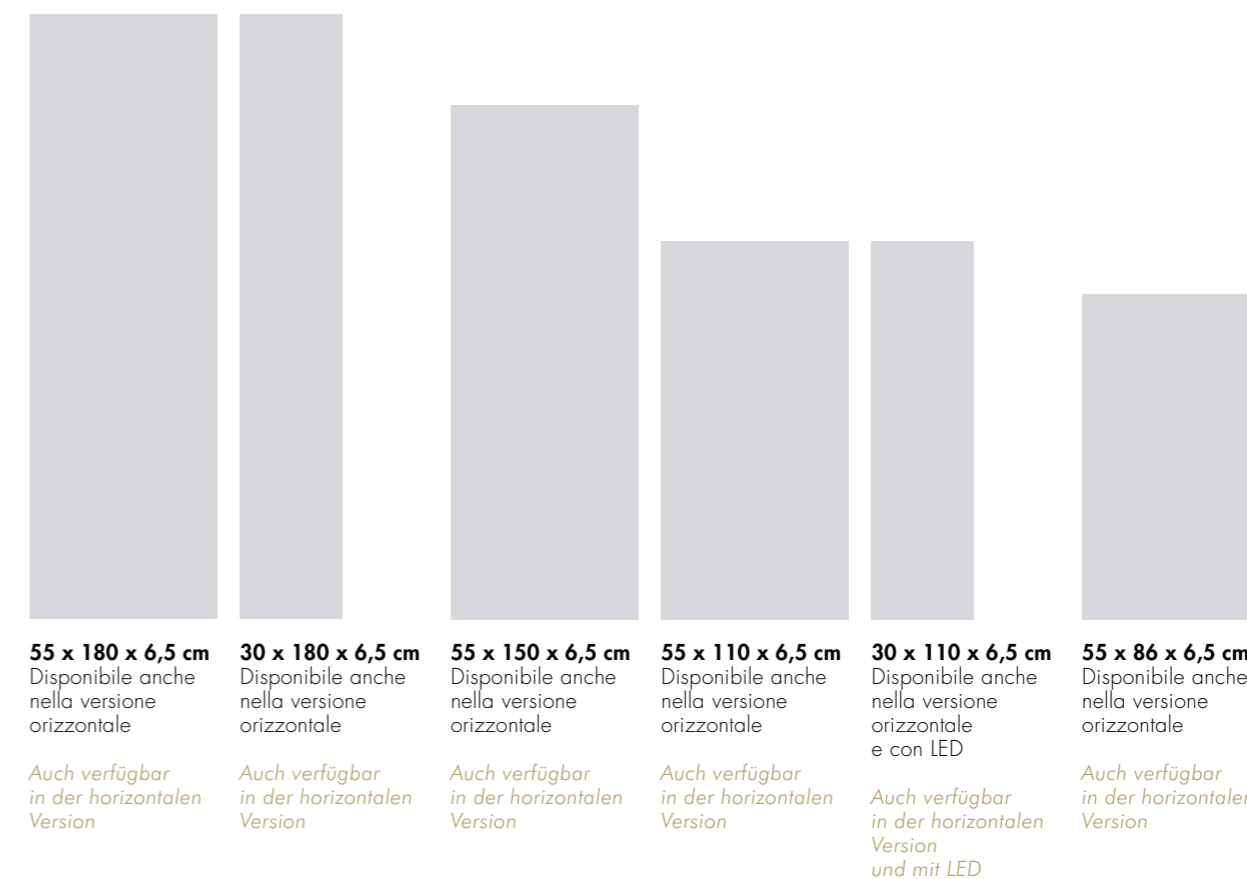

TOSCANA

Scheda tecnica e dimensioni

Technische Daten und Abmessungen

Gli elementi radianti di questa serie, sono disponibili nelle seguenti versioni
Elettrico Ibrido Idronico

Die abstrahlenden Elemente dieser Serie sind in den folgenden Versionen verfügbar

Elektrischer Hydraulisch Hybrid