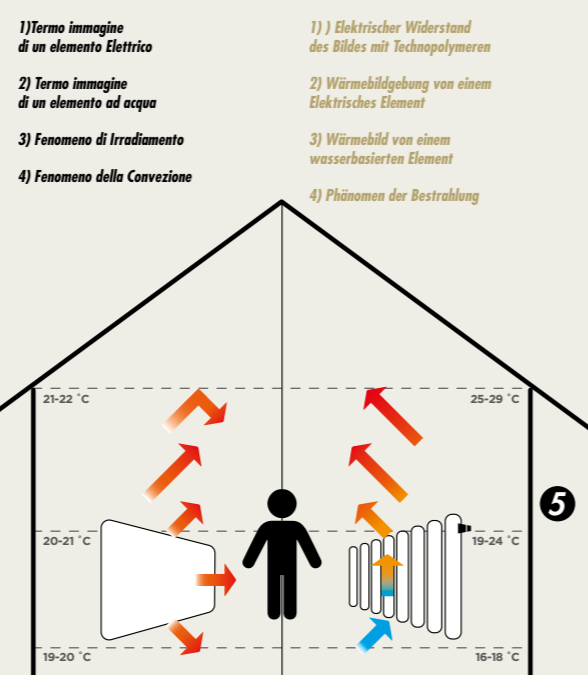

Es arbeitet mit dem sogenannten "Steineffekt", der die schnelle Anhäufung von Wärme ermöglicht und dann durch die Trägheit des Materials, aus dem es besteht, "weich" freisetzt. In der Masse angeordnete Temperatursensoren steuern die korrekte Verteilung der Wärme und sorgen für die besten Bedingungen.

Die MAARMO-Heizkörper arbeiten während ihrer gesamten Lebensdauer emissionsfrei und sorgen mit ihrer Wärme für Gesundheit und Wohlbefinden. Sie sind auch ein nützlicher Verbündeter gegen Allergien, im Gegensatz zu herkömmlichen Heizkörpern, die stattdessen Wärme durch Konvektion an die

Umgebung abgeben, wodurch Luft von niedrigen Bereichen zu hohen Bereichen des Hauses zirkuliert und die Bewegung von Pulverpartikel erleichtert wird, die häufig für den Transport von Schimmelpilzen, Bakterien oder Milben, die das Auftreten von Allergien oder anderen Pathologien bei empfindlichen Menschen fördern.

MAARMO dagegen bewegt keinen Staub, weil die Wärme durch Strahlung übertragen wird, genau wie die Sonnenstrahlen, die ihre Wärme in jeder Richtung auf direkteste und gleichmäßigste Weise abstrahlen. Daher das Gefühl des Wohlbefindens, das die MAARMO-Heizplatten in jeder Umgebung mit sauberer Luft und kontrollierter Temperatur erzeugen.