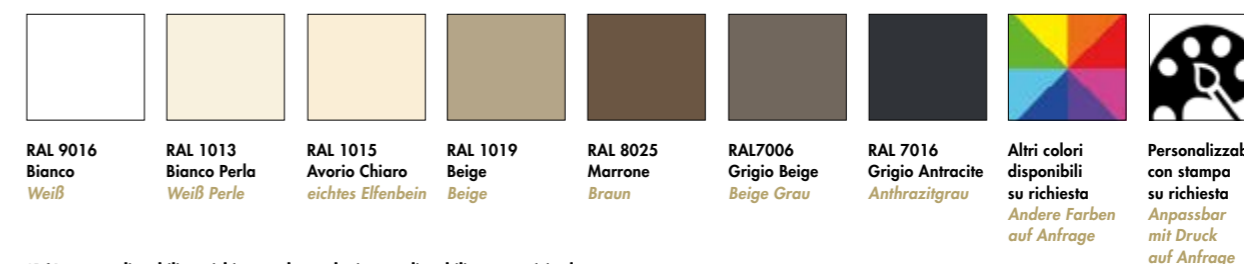

Elektrischer Hydraulisch Hybrid

Gli elementi radianti di questa serie, sono disponibili nelle seguenti varianti colore

Die abstrahlenden Elemente dieser Serie sind in folgenden Farbvarianten erhältlich

*RAL personalizzabili su richiesta solo per le tinte realizzabili con vernici ad acqua
*RAL-Anpassung auf Anfrage nur für Farben, die mit Wasserlacken erreichbar sind