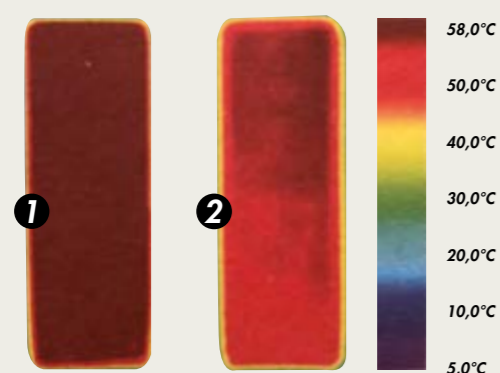

Esso funziona col così detto "effetto pietra", che permette l'accumulo veloce di calore per poi rilasciarlo "dolcemente", attraverso l'inerzia della materia di cui è composto. Dei sensori di temperatura, posti all'interno dell'agglomerato, controllano la corretta distribuzione del calore ed assicurano le condizioni migliori per produrre l'irraggiamento.

Durante tutta la loro vita, i pannelli radianti MAARMO agiscono a Emissioni Zero garantendo la salubrità e il benessere con il loro calore. Sono anche un valido alleato contro le allergie, a differenza dei radiatori tradizionali che invece trasferiscono il calore nell'ambiente per convezione, provocando così la circolazione dell'aria dalle zone basse a quelle alte delle stanze agevolando il movimento di quelle polveri che sono spesso responsabili del trasporto di muffe, batteri o acari, che favoriscono l'insorgenza di allergie o altre patologie in persone sensibili.

MAARMO invece non muove alcuna polvere perché trasferisce il calore per irraggiamento, proprio come fanno i raggi del sole che irradiano, appunto, il loro calore nel modo più diretto e uniforme in ogni direzione. Da qui la sensazione di accogliente benessere che i pannelli radianti MAARMO creano in qualsiasi ambiente, con aria pulita e temperatura controllata.