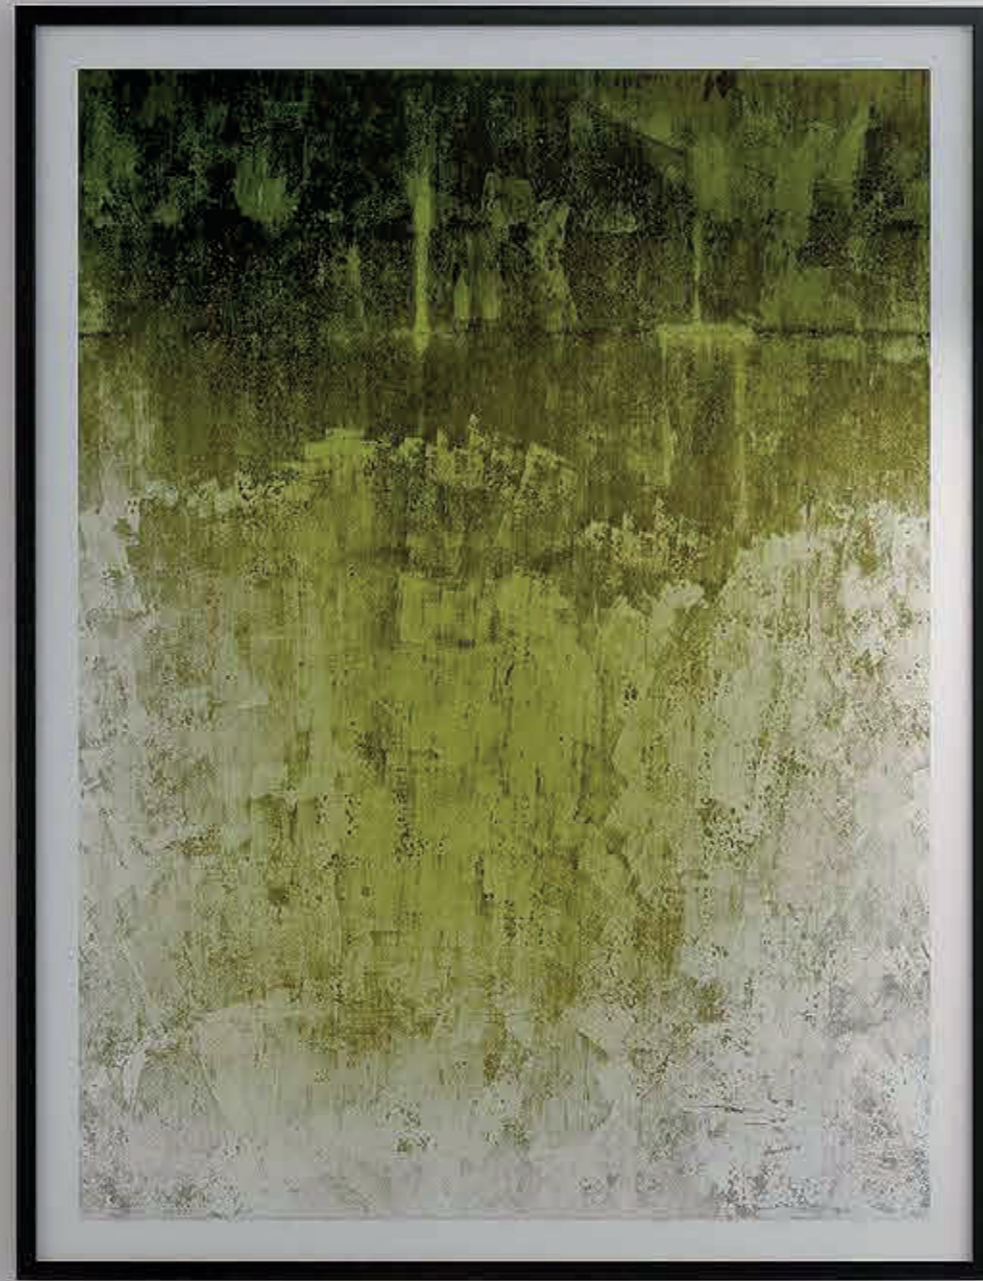

## GINKO

Questo elemento di altissimo design rappresenta lo stelo dell'albero del GINKO e, come l'essenza a cui si ispira, ne rappresenta la grande naturalità ed eco-compatibilità. La forma verticale e slanciata è perfetta sia in una sala di grandi dimensioni che in ambienti più piccoli come il bagno.

**Disponibile anche in versione orizzontale.**

Dimensioni

30 x 110 cm	30 x 180 cm
-------------	-------------

Spessore 6,5 cm

**Gamma colori personalizzabile a richiesta**

Tecnologia Disponibile

Elettrico
  Ibrido
  Idronico

## GINKO

Dieses Designelement repräsentiert den Stamm des GINKO-Baums und steht wie die Essenz, von der er inspiriert wird, für seine Natürlichkeit und Umweltverträglichkeit. Die vertikale und schlanke Form eignet sich sowohl für große Räume als auch für kleinere Räume wie das Badezimmer.

**Auch in horizontaler Ausführung erhältlich.**

Maße

30 x 110 cm	30 x 180 cm
-------------	-------------

Épaisseur 6,5 cm

**Anpassbare Farbpalette auf Anfrage**

Verfügbare Technologie

Elektrisch
  Hybrid
  Wasser