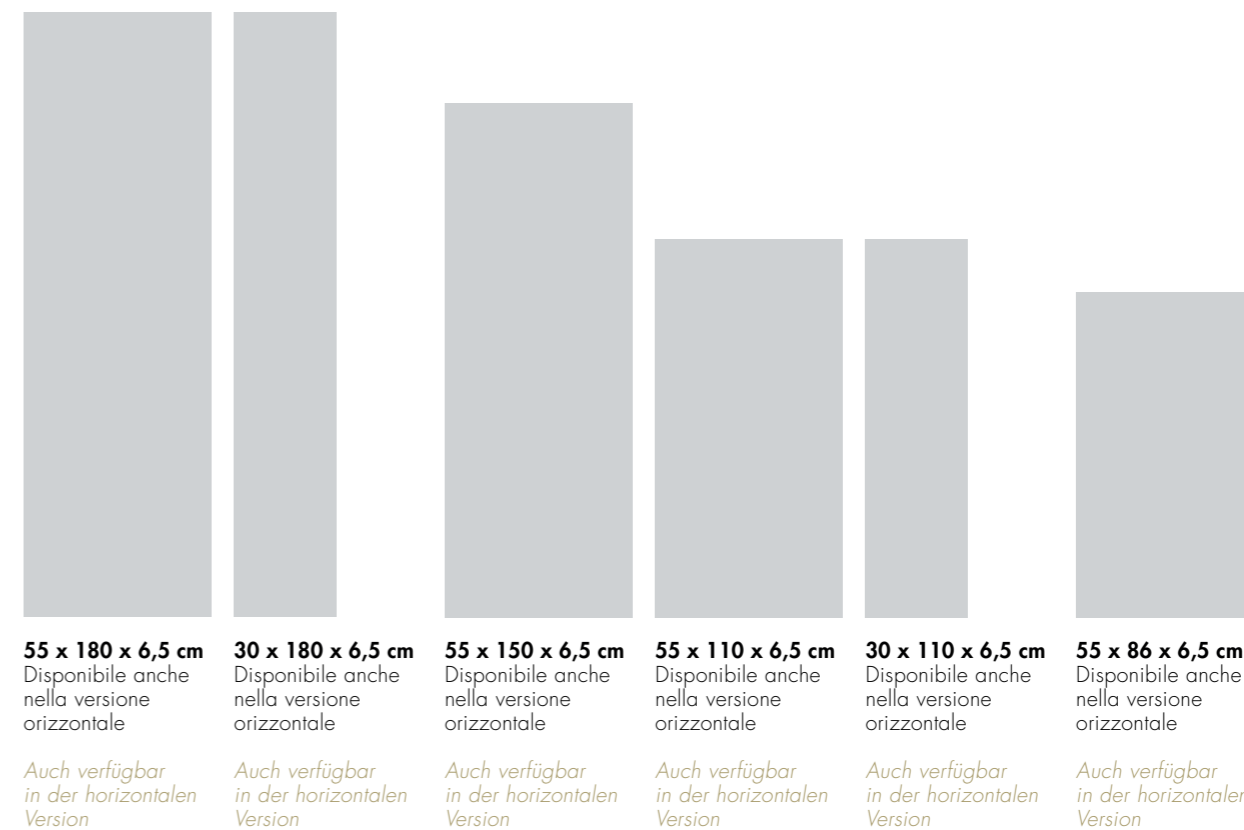

PERFETTO

Scheda tecnica e dimensioni

Technische Daten und Abmessungen

Gli elementi radianti di questa serie, sono disponibili nelle seguenti versioni
Elettrico Ibrido Idronico

Die abstrahlenden Elemente dieser Serie sind in den folgenden Versionen verfügbar
Elektrischer Hydraulisch Hybrid